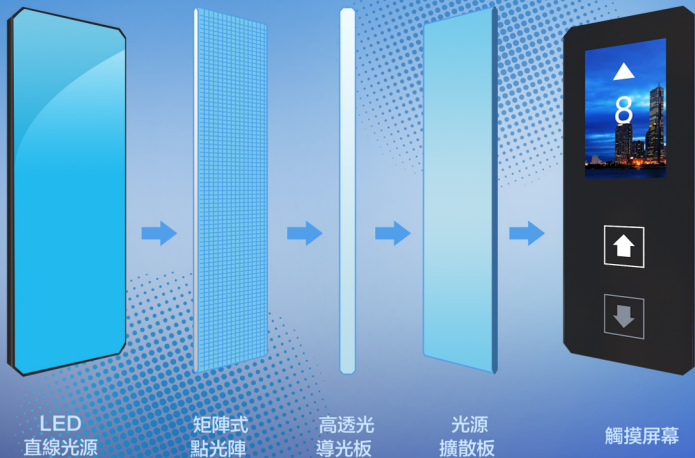

電容式觸控面板
高階晶片 精準觸感體驗
ベスト美的デザインリフト

尚穩電梯有限公司 SUN-WIN ELEVATOR CO., LTD.

電話: (03) 386-8822

信箱: Sales@sun-win.com.tw

聯絡地址: 330 桃園市大園區中山南路一段277巷97號

LED高壽命背光技術
エレベーターの芸術、生活美学